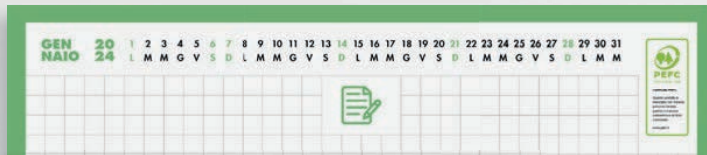

NEW!

Testata Termosaldata

GENNAIO 2024	1 LUN Maria Madre di Dio - Cipoddenno 1.065	17 MER s. Antonio abate 17.349
	2 MAR s. Basilio e Gregorio 2.364	18 GIO s. Liborio 18.348
	3 MER s. Genoveffa 3.363	19 VEN s. Marco 19.347
	4 GIO s. Ermete e Ciro 4.362	20 SAB s. Sebastiano e Fabiano 20.346
	5 VEN s. Anelli 5.361	21 DOM s. Agnese 21.345
	6 SAB Epifania di N.S. 6.360	22 LUN s. Vincenzo 22.344
	7 DOM Battesimo di Gesù 7.359	23 MAR s. Brisenziana 23.343
	8 LUN s. Massimo 8.358	24 MER s. Francesco di Sales 24.342
	9 MAR s. Giuliano 9.357	25 GIO Conversione di s. Paolo 25.341
	10 MER s. Aldo 10.356	26 VEN s. Tito e Timoteo 26.340
	11 GIO s. Ippolito 11.355	27 SAB s. Angela Merici 27.339
	12 VEN s. Cesario 12.354	28 DOM s. Tommaso d'Aquino 28.338
	13 SAB s. Felice 13.353	29 LUN s. Costanzo 29.337
	14 DOM s. Felice 14.352	30 MAR s. Martina 30.336
	15 LUN s. Mauro 15.351	31 MER s. Giovanni Bosco 31.335
	16 MAR s. Marcello 16.350