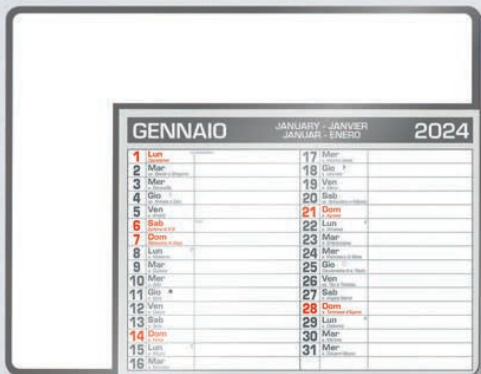

formato
23x18 cm ca

Festività
Internazionali

Ampia fascia personalizzabile anche con stampa UV

BL

GR

VE

RO

Calendario con
mensili laterali

PA782 Calendar pad

Tappetino mouse calendario, 12 mesi con note
copertina rigida in pvc, base in eva

f.to calendario: 23x18 cm ca
200

Tappetino pad con
Calendario 12 mesi

€ 1,47 cad.